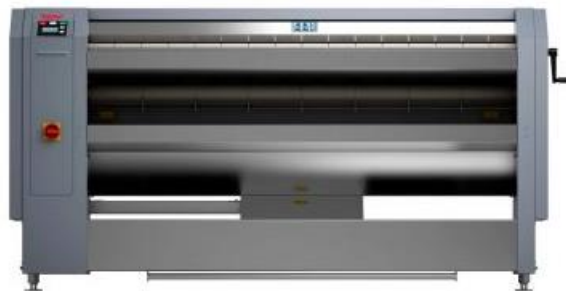

<https://unimac.nt-rt.ru/> || uck@nt-rt.ru

Промышленный гладильно-сушильный каландр Unimac FCU3200/500

Промышленный гладильно-сушильный каландр Unimac FCU3200/500 имеет цвет корпуса. Класс энергопотребления модели Unimac FCU3200/500 - А, что обеспечивает высокий уровень энергосбережения, а значит экономию средств. Общая потребляемая мощность Unimac FCU3200/500 равна 65/66/88 кВт: .

Промышленный гладильно-сушильный каландр Unimac FCU3200/500 имеет размеры 4090 x 1100 x 1550 мм., Вес модели составляет 1590 кг.,

Сушильно-гладильный каландр Unimac FCU3200/500 установленная на вашем объекте, обеспечит вас надежностью, стабильностью и отличным результатом работы. На Unimac FCU3200/500 дается гарантия 12 мес.

Технические характеристики

Вид оборудования	Сушильно-гладильный каландр
Класс энергопотребления	А
Потребляемая мощность, кВт	65/66/88
Ширина, мм	4090
Глубина, мм	1100
Высота, мм	1550
Вес, кг	1590
Серия	FCU
Производительность, кг/ч.	120 (145)
Длина вала	3200
Диаметр вала	500
Скорость глажки, м/мин	1.5-8
Влажность подаваемого белья	50%